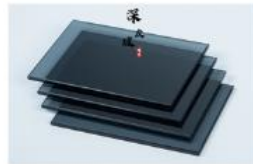

图 3

RELOVE | #2

Aluminum color

LBK-01

LBK-02

LBK-03

LBK-04

LBK-05

LBK-06

LBK-07

LBK-08

LBK-09

LBK-10

LBK-11

LBK-12

LBK-13

Panel: clear glass

TMBL-01

TMBL-02

TMBL-03

TMBL-04

TMBL-05

TMBL-06

TMBL-07