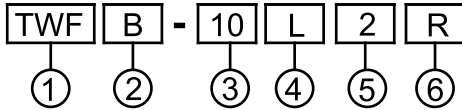

## ■ 特性

- 此系列警示燈主要可分為旋轉及閃光兩種, 各有紅, 橙, 綠, 藍, 桃紅五種顏色。
- 旋轉轉速為160轉/分, 閃光頻率為150次/分。
- 蜂鳴聲為間歇式, 頻率與閃光同步, 約為150次/分, 音量為80db/1m以上, (TWL 的蜂鳴聲為長鳴)。

## ■ 型號說明

項次	代號	說明
1. 型式	TWR TWK TWS TWF TWL TRM	旋轉型 (鎢絲燈泡透明燈殼) 旋轉型 (鎢絲燈泡鑽石燈殼) 旋轉型 (鎢絲燈泡條紋燈殼) 閃光型 (LED條紋燈殼) 旋轉型 (LED條紋燈殼) 旋轉型 (圓形燈殼)
2. 蜂鳴器	空白 B W S	螺絲接線型 (無蜂鳴器) 螺絲接線型 (有蜂鳴器) 出線型 (無蜂鳴器) 出線型 (有蜂鳴器)
3. 尺寸	08 10 12 16 18	Ø80mm Ø100mm Ø120mm Ø160mm Ø180mm