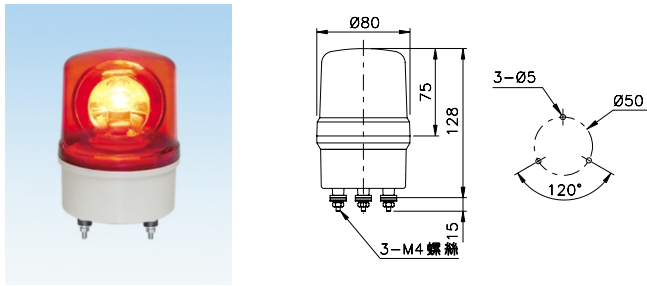

■ 特性

- 此系列警示燈主要可分為旋轉及閃光兩種, 各有紅, 橙, 綠, 藍, 桃紅五種顏色。
- 旋轉轉速為160轉/分, 閃光頻率為150次/分。
- 蜂鳴聲為間歇式, 頻率與閃光同步, 約為150次/分, 音量為80db/1m以上, (TWL 的蜂鳴聲為長鳴)。

■ 型號說明

項次	代號	說明
1. 型式	TWR TWK TWS TWF TWL TRM	旋轉型 (鎢絲燈泡透明燈殼) 旋轉型 (鎢絲燈泡鑽石燈殼) 旋轉型 (鎢絲燈泡條紋燈殼) 閃光型 (LED條紋燈殼) 旋轉型 (LED條紋燈殼) 旋轉型 (圓形燈殼)
2. 蜂鳴器	空白 B W S	螺絲接線型 (無蜂鳴器) 螺絲接線型 (有蜂鳴器) 出線型 (無蜂鳴器) 出線型 (有蜂鳴器)
3. 尺寸	08 10 12 16 18	Ø80mm Ø100mm Ø120mm Ø160mm Ø180mm

項次	代號	說明
4. 燈泡	空白 L	鎢絲燈泡 LED
5. 使用電壓	1 2 7 9	110VAC 220VAC 24VAC/DC 12VAC/DC
6. 燈殼顏色	R O G BL P	紅 橙 綠 藍 桃紅

1. 註: 1. TWR / TWK / TWS只有鎢絲燈泡, TWF型可選擇鎢絲或LED。
   2. TWF16及TWF18型式, 無鎢絲燈泡的選項。
   3. LED選用的顏色與燈殼顏色必須相同。
   4. TWL限選用LED燈泡。
   5. TWK限選用外經Ø100mm。
   5. TRM限用鎢絲燈泡, 只有出線型 (無蜂鳴型) 尺寸只有Ø100mm。
   6. TRM型號: [TRM]-[220] [R]

(電源) (顏色)

■ 配線圖

■ 外觀尺寸與裝配孔徑

TWRW-08