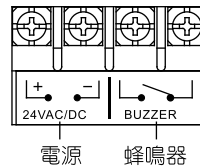

■ 特性

- 此系列警示燈主要可分為旋轉及閃光兩種, 各有紅, 橙, 綠, 藍, 桃紅五種顏色。
- 旋轉轉速為160轉/分, 閃光頻率為150次/分。
- 蜂鳴聲為間歇式, 頻率與閃光同步, 約為150次/分, 音量為80db/1m以上, (TWL 的蜂鳴聲為長鳴)。

■ 型號說明

項次	代號	說明
1. 型式	TWR TWK TWS TWF TWL TRM	旋轉型 (鎢絲燈泡透明燈殼) 旋轉型 (鎢絲燈泡鑽石燈殼) 旋轉型 (鎢絲燈泡條紋燈殼) 閃光型 (LED條紋燈殼) 旋轉型 (LED條紋燈殼) 旋轉型 (圓形燈殼)
2. 蜂鳴器	空白 B W S	螺絲接線型 (無蜂鳴器) 螺絲接線型 (有蜂鳴器) 出線型 (無蜂鳴器) 出線型 (有蜂鳴器)
3. 尺寸	08 10 12 16 18	Ø80mm Ø100mm Ø120mm Ø160mm Ø180mm

項次	代號	說明
4. 燈泡	空白 L	鎢絲燈泡 LED
5. 使用電壓	1 2 7 9	110VAC 220VAC 24VAC/DC 12VAC/DC
6. 燈殼顏色	R O G BL P	紅 橙 綠 藍 桃紅

1. 註: 1. TWR / TWK / TWS只有鎢絲燈泡, TWF型可選擇鎢絲或LED。
   2. TWF16及TWF18型式, 無鎢絲燈泡的選項。
   3. LED選用的顏色與燈殼顏色必須相同。
   4. TWL限選用LED燈泡。
   5. TWK限選用外經Ø100mm。
   5. TRM限用鎢絲燈泡, 只有出線型 (無蜂鳴型) 尺寸只有Ø100mm。
   6. TRM型號: [TRM]-[220] [R]

(電源) (顏色)

■ 配線圖

■ 外觀尺寸與裝配孔徑

TWRW-08

TWRW-10

TWRW-12

TWRW-16

TWRW-18

TRM